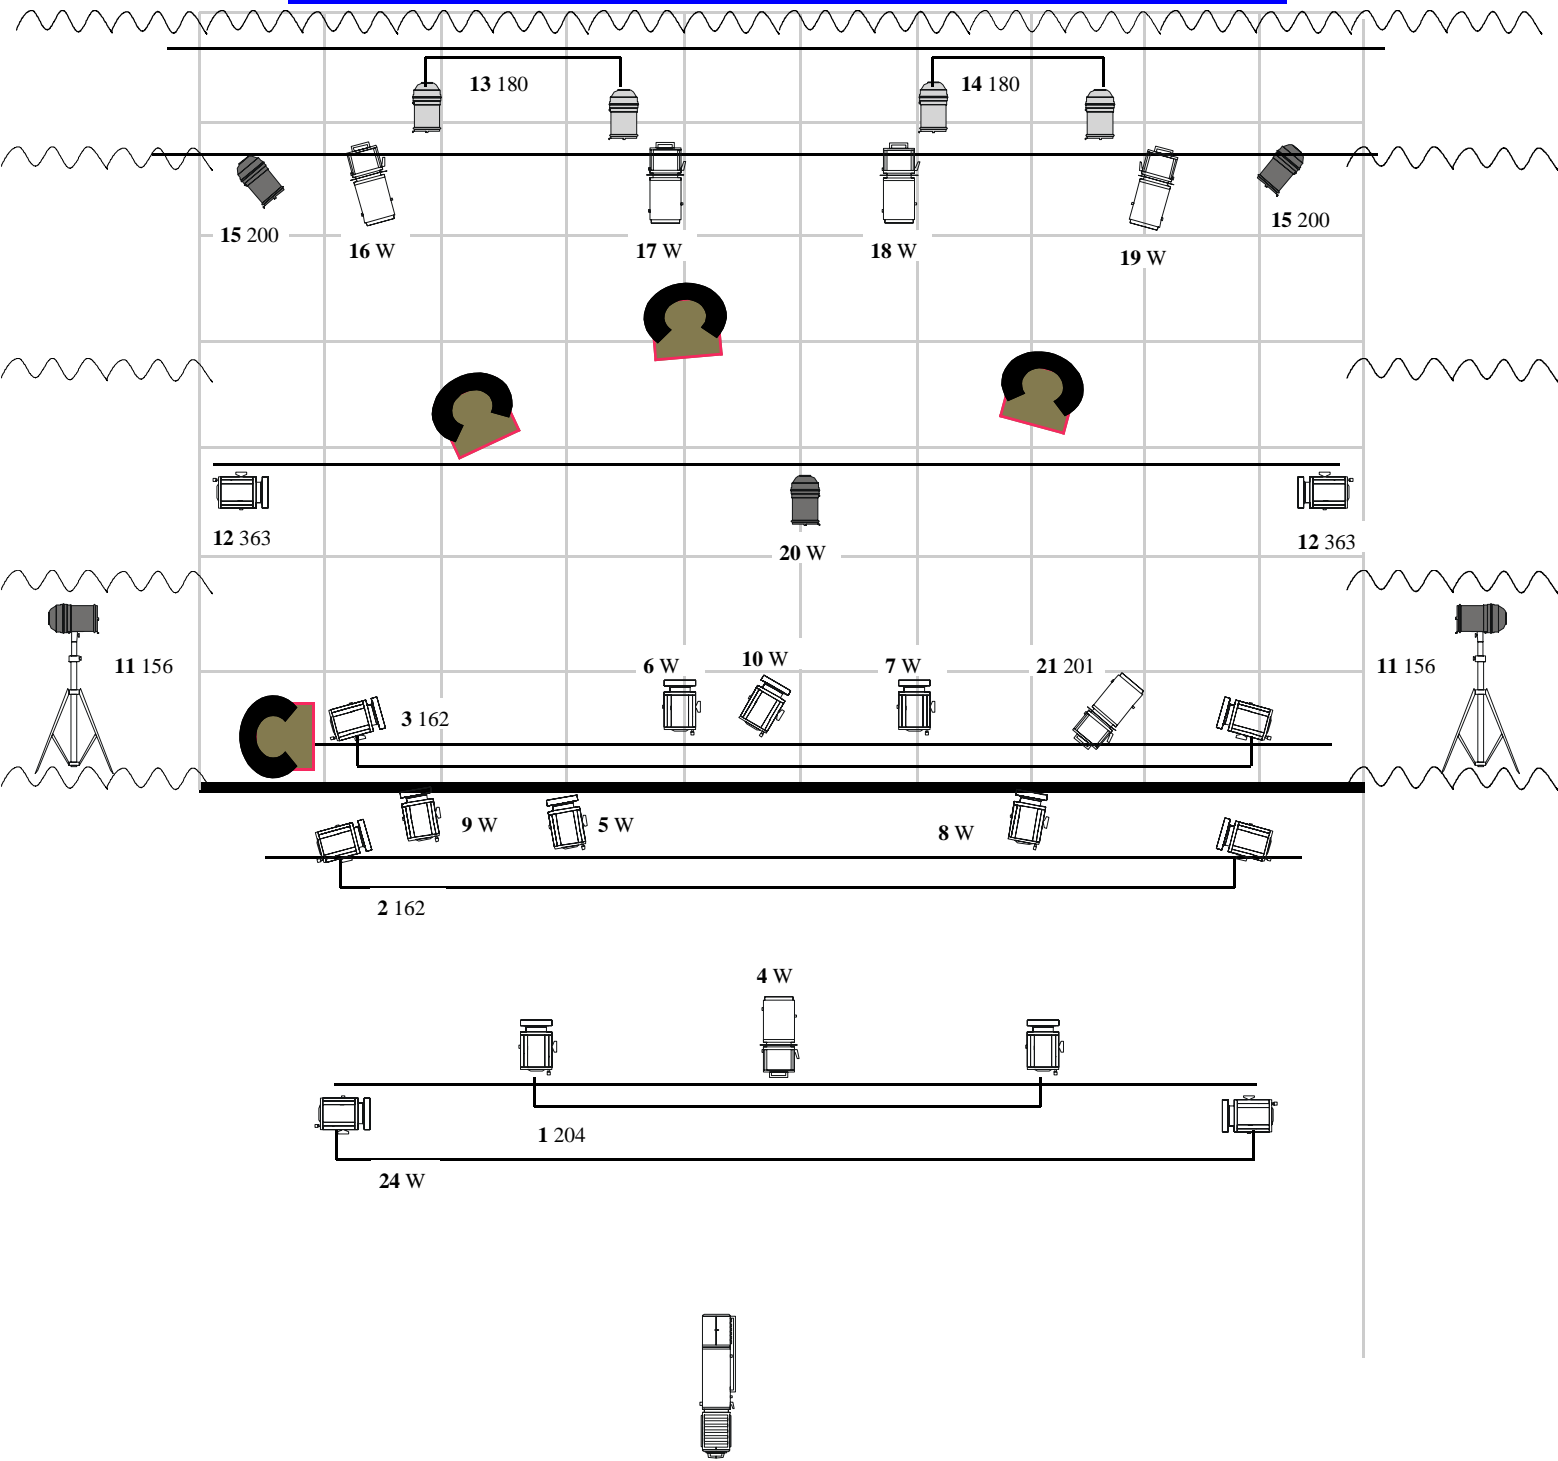

# Q.M.C.C.

(quatuor de musique de chambre à coucher)

	<b>15</b>	PC 1 kW		<b>24</b> gradateurs x 2 kW
	<b>6</b>	découpes 614 s		Console à mémoire 24 cc + séq. + temps
	<b>5</b>	PAR CP 62		
	<b>4</b>	PAR CP 61		
		Poursuite 575 HMI		